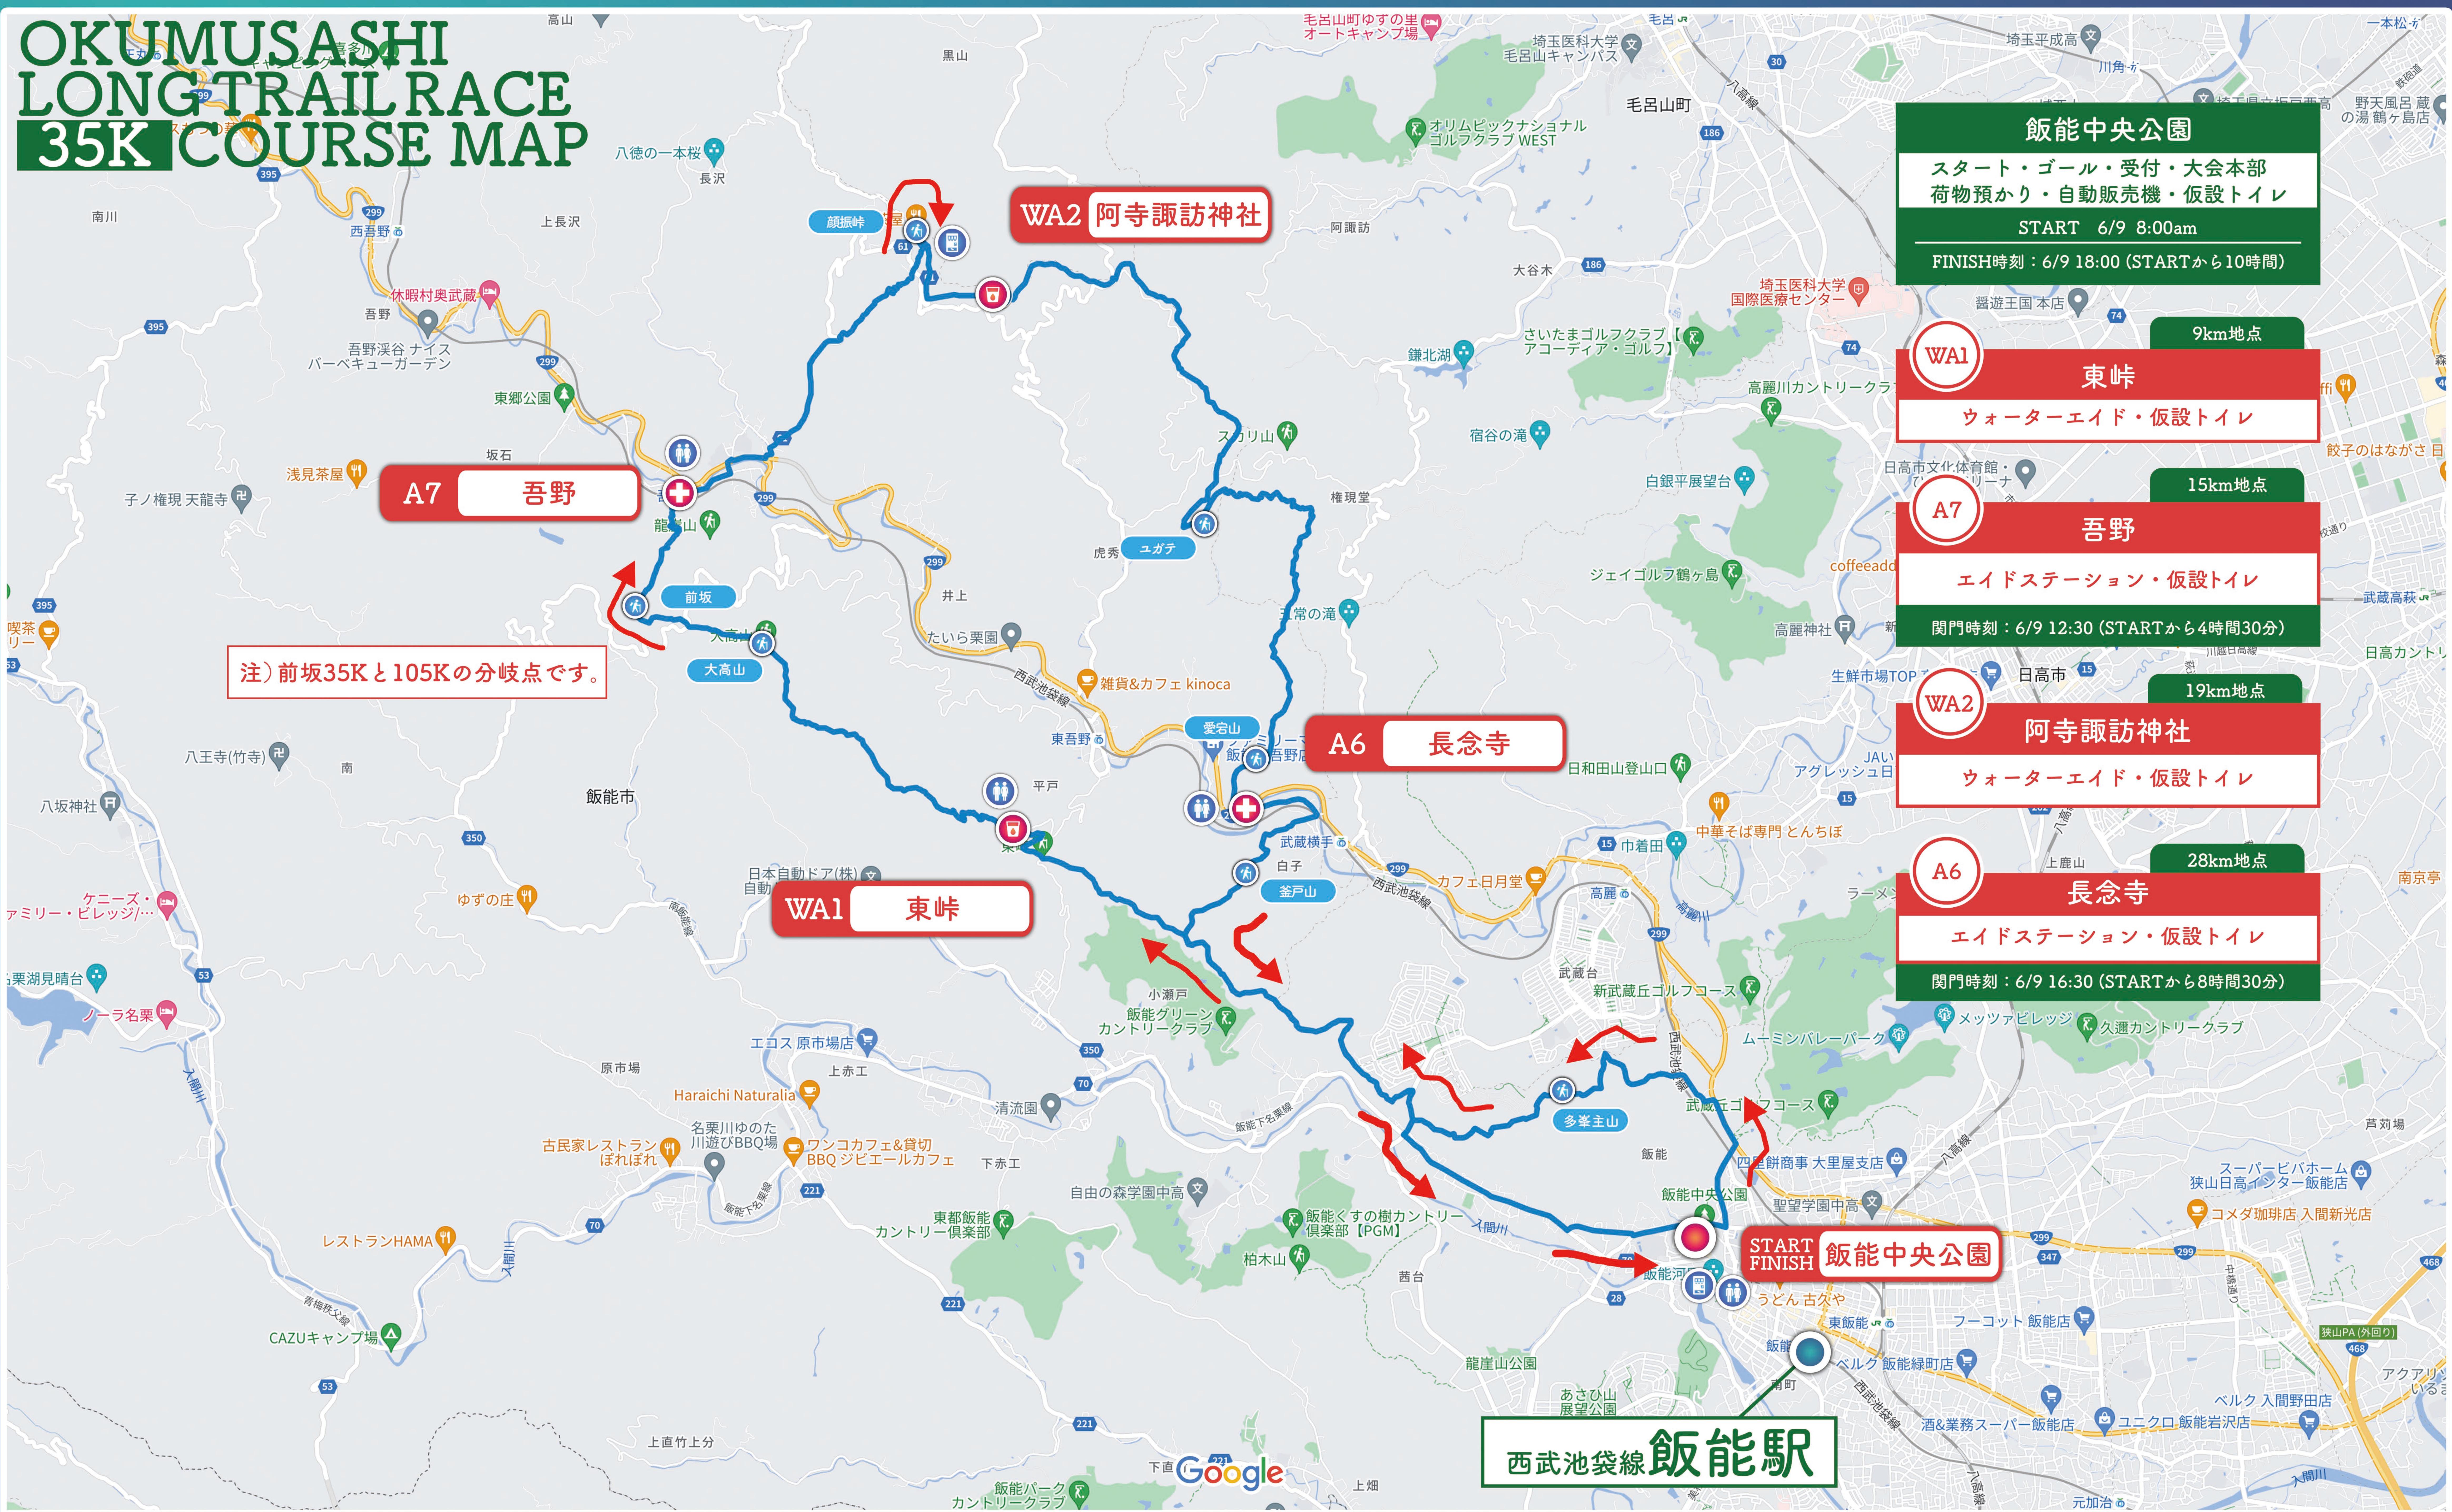

OKUMUSASHI LONG TRAIL RACE 35K COURSE MAP

注) 前坂35Kと105Kの分岐点です。

飯能中央公園
 スタート・ゴール・受付・大会本部
 荷物預かり・自動販売機・仮設トイレ
 START 6/9 8:00am
 FINISH時刻: 6/9 18:00 (STARTから10時間)

WA1 東峠 9km地点
 ウォーターエイド・仮設トイレ

A7 吾野 15km地点
 エイドステーション・仮設トイレ
 閉門時刻: 6/9 12:30 (STARTから4時間30分)

WA2 阿寺諏訪神社 19km地点
 ウォーターエイド・仮設トイレ

A6 長念寺 28km地点
 エイドステーション・仮設トイレ
 閉門時刻: 6/9 16:30 (STARTから8時間30分)

第2回奥武蔵ロングトレイルレース35K コースMAP

- エイドステーション
- トイレ・仮設トイレ
- ウォーターエイド
- 自動販売機